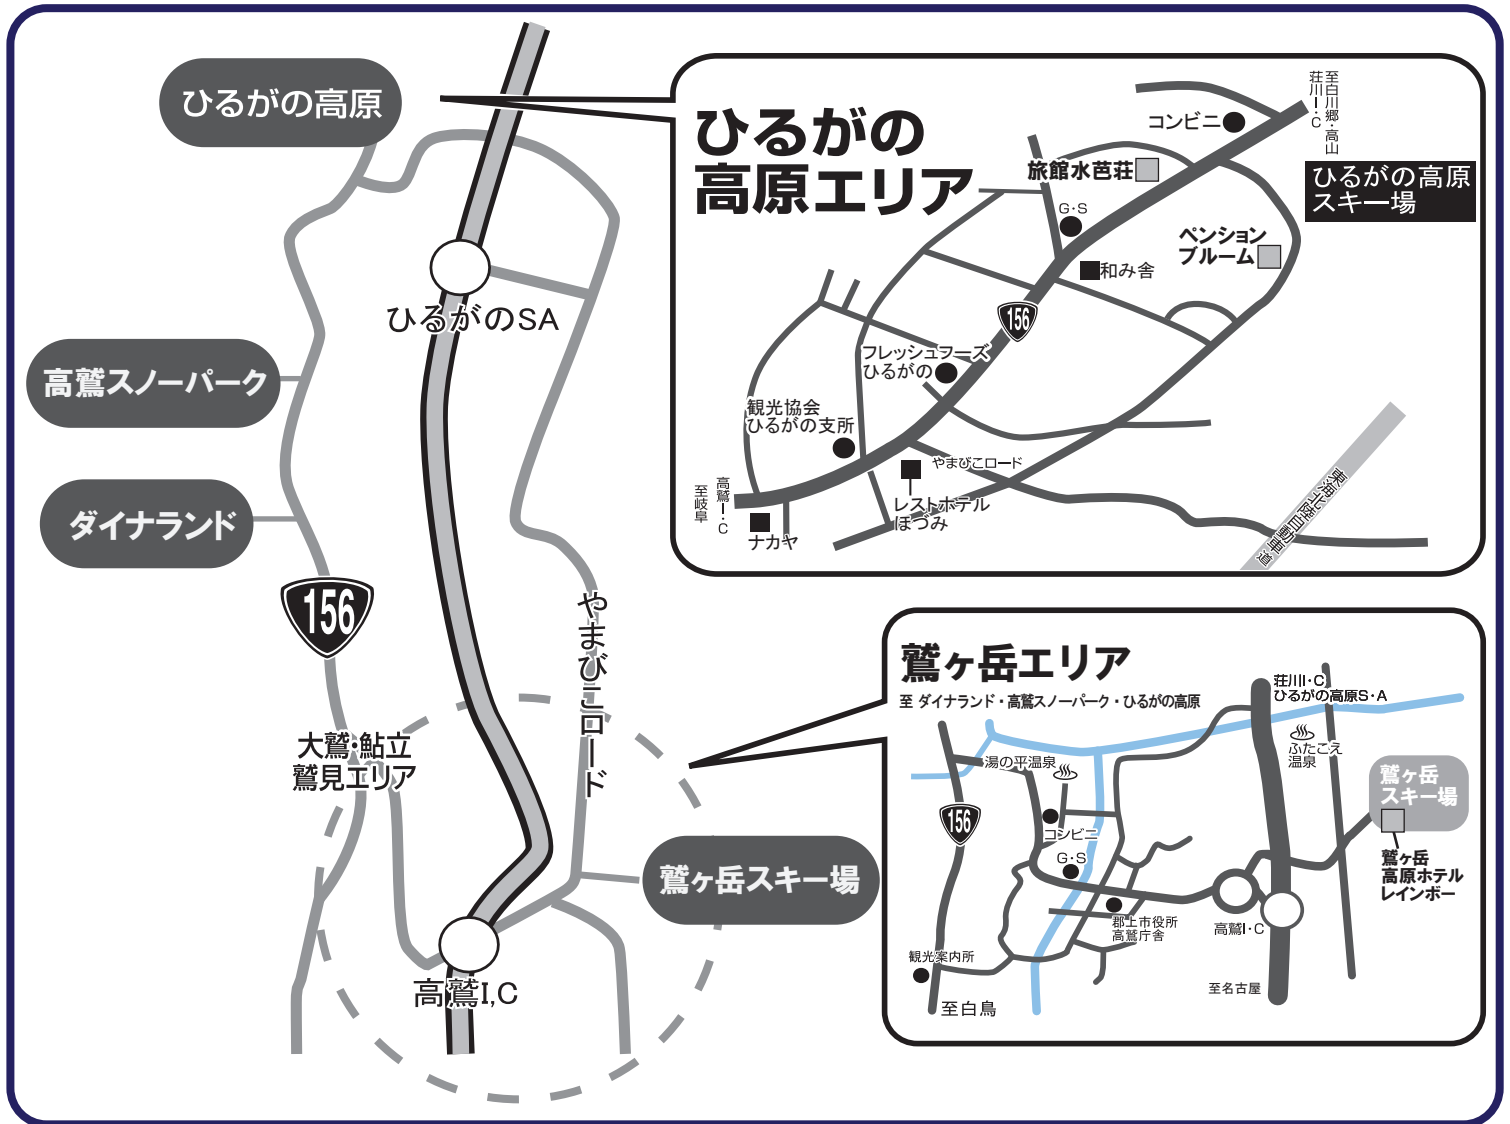

# 近郊エリア <奥美濃・高鷲エリア>

## ◆鷲ヶ岳スキー場宿泊施設一覧

NO.	宿泊施設名	TEL(0575)	鷲ヶ岳スキー場までの時間	ダイナランドまでの時間	高鷲スノーパークまでの時間	ひるがの高原までの時間	住所
①	鷲ヶ岳高原ホテル・レインボー	72-5511	目の前	—	—	—	岐阜県郡上市高鷲町大鷲 3250

## ◆ひるがの高原地区宿泊施設一覧

NO.	宿泊施設名	TEL(0575)	鷲ヶ岳スキー場までの時間	ダイナランドまでの時間	高鷲スノーパークまでの時間	ひるがの高原までの時間	住所
①	旅館 水芭荘	73-2155	車 30分	車 15分	車 15分	徒歩3分	岐阜県郡上市高鷲町ひるがの 4670-94
②	ペンションブルーム	73-2710	車 30分	車 15分	車 15分	徒歩1分	岐阜県郡上市高鷲町ひるがの 4670-70

## 最寄りのI.C.からスキー場までの時間

<鷲ヶ岳スキー場>  
東海北陸自動車道高鷲I.C.より車で約10分  
<ダイナランド><高鷲スノーパーク>  
東海北陸自動車道高鷲I.C.より車で約10分

<ひるがの高原>  
東海北陸自動車道ひるがの高原SAスマートインターより車で約5分