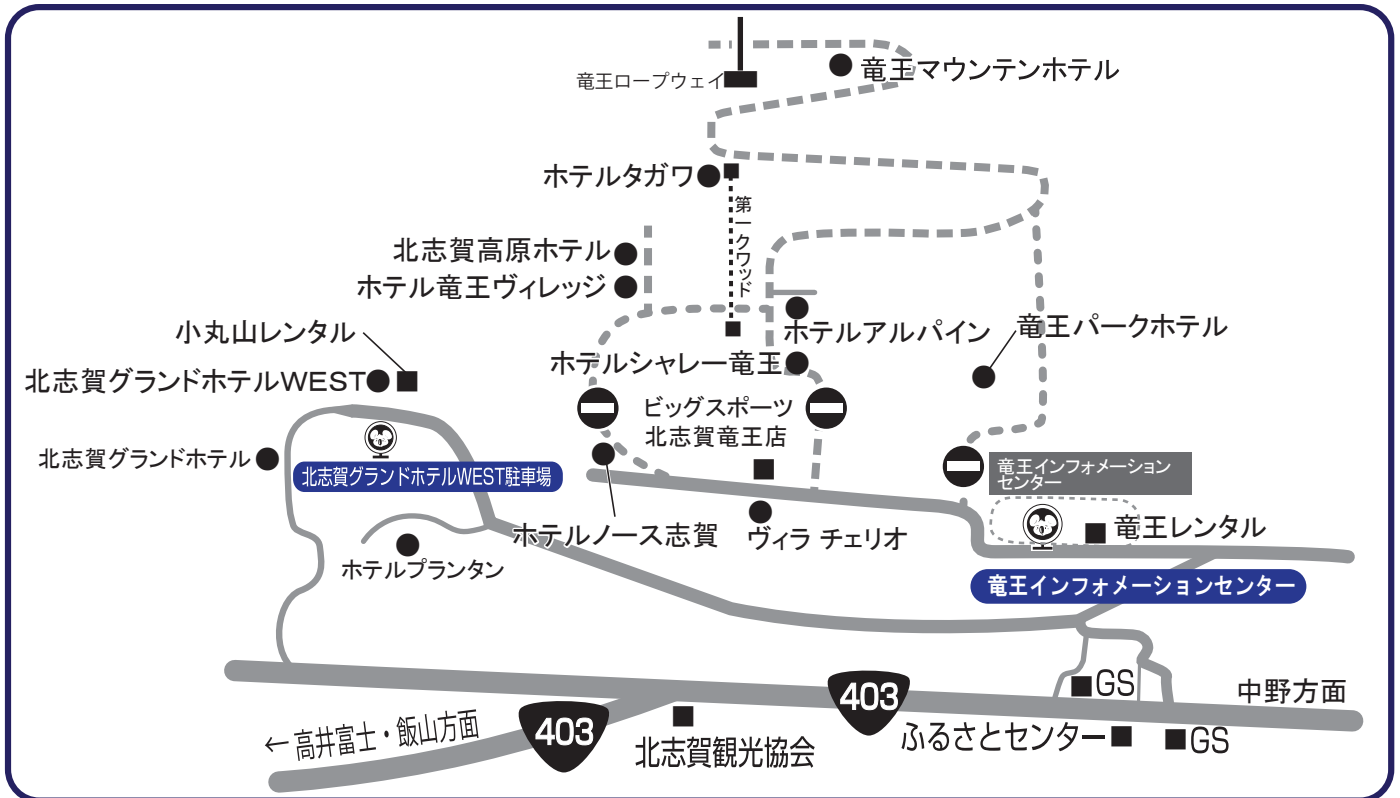

竜王スキーパーク & 北志賀小丸山

緊急連絡先 052-232-7352

現地バス停
& 出発時間

北志賀グランドホテルWEST駐車場
16:10出発
集合時間は復路乗車券にてご確認ください

竜王インフォメーションセンター
16:20出発
集合時間は復路乗車券にてご確認ください

◆ 竜王スキーパーク宿泊施設一覧

〒381-0405長野県下高井郡山ノ内町 竜王

NO.	宿泊施設名	TEL(0269)	バス停&バス停までの時間	最寄りのスキー場までの時間	利用レンタルショップ
①	ホテル ノース志賀 (東館・南館)	33-7111	竜王インフォメーションセンター / 徒歩4分	徒歩1分	宿泊施設
②	ホテル タガワ (東館・西館)	33-6111	竜王インフォメーションセンター / 送迎5分※①	目の前	宿泊施設
③	ホテル アルパイン	33-7337	竜王インフォメーションセンター / 徒歩5分	目の前	宿泊施設
④	ホテル シャレー竜王	33-6311	竜王インフォメーションセンター / 徒歩3分	目の前	宿泊施設
⑤	ヴィラ・チェリオ	33-7070	竜王インフォメーションセンター / 徒歩3分	徒歩2分	ビッグスポーツ北志賀竜王店
⑥	竜王パークホテル	33-7866	竜王インフォメーションセンター / 徒歩1分	目の前	竜王レンタル
⑦	竜王マウンテンホテル	33-0905	竜王インフォメーションセンター / 送迎5分※②	目の前	竜王レンタル

※① AM07:00より運行の雪上車にご乗車ください。

※②は送迎になりますので、レンタルをご利用の方は先にレンタルショップにお越しください。送迎車 (AM6:30以降) は、お客様各自にて宿泊施設に連絡してください。

現地案内

(株)北志賀竜王 0269-33-7131
北志賀高原観光協会 0269-33-6000

日帰りプラン利用施設

竜王インフォメーションセンター 0269-33-7131

レンタルショップTEL

レンタルショップ名	TEL(0269)
竜王レンタル	33-6870

最寄りのICからスキー場までの時間

上越自動車道信州中野ICより車で約20~30分

クーポンお渡し場所

【マイカープラン】宿泊先フロント
【バスプラン】集合場所受付カウンター

◆ 北志賀小丸山宿泊施設一覧

〒381-0405長野県下高井郡山ノ内町 小丸山

NO.	宿泊施設名	TEL(0269)	バス停&バス停までの時間	最寄りのスキー場までの時間	利用レンタルショップ
①	北志賀グランドホテル	33-6621	北志賀グランドホテルWEST 駐車場 / 徒歩1分	目の前	小丸山レンタル
②	北志賀グランドホテルWEST	33-6712	北志賀グランドホテルWEST 駐車場 / 目の前	目の前	小丸山レンタル

クーポンお渡し場所

【マイカープラン】宿泊先フロント
【バスプラン】集合場所受付カウンター