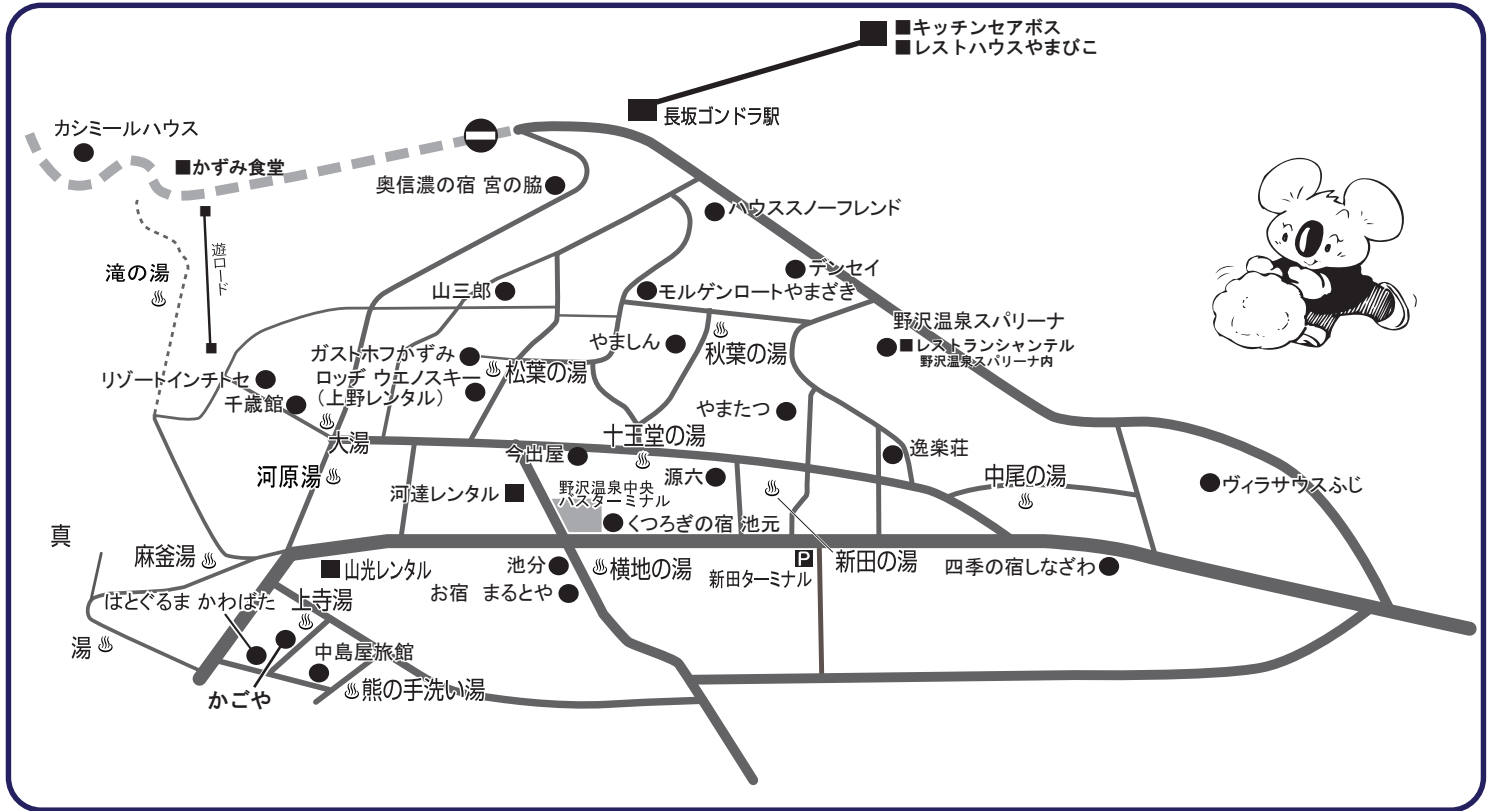

野沢温泉

緊急連絡先 052-232-7352

◆野沢温泉宿泊施設一覧

〒389-2502長野県下高井郡野沢温泉村

NO.	宿泊施設名	TEL(0269)	バス停&バス停までの時間	最寄りのスキー場までの時間	利用レンタルショップ
①	中島屋旅館	85-2058	—	徒歩7分	山光レンタル
②	くつろぎの宿 池元	85-2209	—	徒歩5分	河達レンタル 本店
③	ロッヂ ウエノスキー	85-2706	—	徒歩5分	上野レンタル
④	はとぐるま かわばた	85-2336	—	徒歩5分	山光レンタル
⑤	ガストホフ かずみ	85-2268	—	徒歩5分	上野レンタル
⑥	千歳館	85-2009	—	徒歩2分	上野レンタル
⑦	リゾートイン チトセ	85-2273	—	徒歩1分	上野レンタル
⑧	カシ米尔ハウス	85-3179	—	目の前	山光レンタル 本店 ※①
⑨	お宿 まるとや	85-2235	—	徒歩8分	河達レンタル 本店
⑩	奥信濃の宿 宮の脇	85-2466	—	徒歩3分	上野レンタル
⑪	かごや	85-2304	—	徒歩6分	山光レンタル
⑫	山三郎	85-2196	—	徒歩6分	上野レンタル
⑬	池分	85-2317	—	徒歩8分	河達レンタル 本店
⑭	レストデンセイ	85-2315	—	徒歩5分	上野レンタル
⑮	逸楽荘	85-2250	—	徒歩8分	河達レンタル本店

【レンタルのご案内】

※①宿泊先から徒歩5分にある遊ロードをご利用いただき山光レンタルをご利用下さい。

ご返却も遊ロード運行時間内にご返却下さい。(遊ロード運行時間 8:00 ~ 16:40)

※遊ロード→山光レンタル徒歩5分

現地案内

野沢温泉観光協会 0269-85-3155
野沢温泉スキー場 0269-85-3166
飯山赤十字病院 0269-62-4195

最寄りのICからスキー場までの時間

上越自動車道豊田飯山ICより車で約30分

クーポンお渡し場所

【マイカープラン】宿泊先フロント

レンタルショップTEL

レンタルショップ名	TEL(0269)
上野レンタル	85-2706
河達レンタル 本店	85-2440
山光レンタル	85-2195