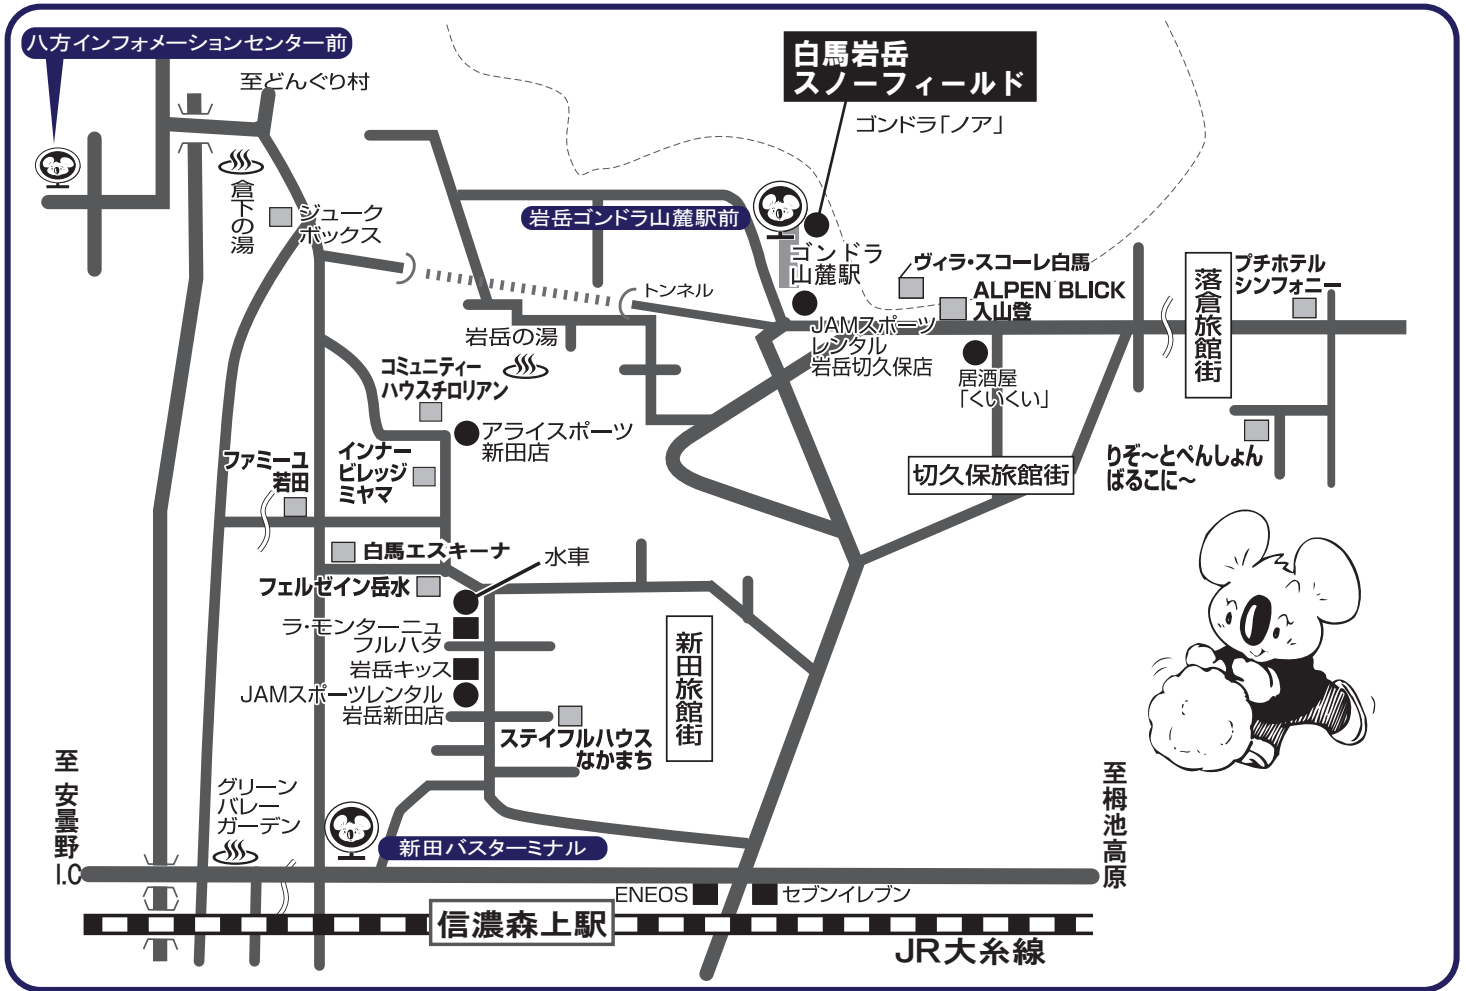

白馬岩岳 スノーフィールド

緊急連絡先 052-232-7352

現地バス停 & 出発時間

岩岳ゴンドラ山麓駅前 15:50出発 <small>集合時間は復路乗車券にてご確認ください</small>	新田バスターミナル 15:55出発 <small>集合時間は復路乗車券にてご確認ください</small>
--	---

◆ 白馬岩岳スノーフィールド宿泊施設一覧

〒399-9301 長野県北安曇郡白馬村岩岳

NO.	宿泊施設名	TEL(0261)	バス停&バス停までの時間	最寄りのスキー場までの時間	利用レンタルショップ
①	インナービレッジ ミヤマ	72-2070	新田バスターミナル / 徒歩6分	シャトル5分	アライスポーツ 新田店
②	ヴィラ・スコレ白馬	72-2145	岩岳ゴンドラ山麓駅前 / 徒歩6分	徒歩1分	JAMスポーツレンタル岩岳切久保店
③	フェルゼイン岳水	72-2785	新田バスターミナル / 徒歩5分	シャトル5分	アライスポーツ 新田店
④	アルペンブリック入山登	72-2391	岩岳ゴンドラ山麓駅前 / 徒歩3分	徒歩3分	JAMスポーツレンタル岩岳切久保店
⑤	ファミリー若田	72-2201	新田バスターミナル / 徒歩5分	シャトル5分	アライスポーツ 新田店
⑥	ラ・モンターニューフルハタ	72-2156	新田バスターミナル / 徒歩5分	シャトル5分	アライスポーツ 新田店
⑦	コミュニティハウス チロリアン	72-3963	新田バスターミナル / 徒歩7分	シャトル5分	アライスポーツ 新田店

現地案内

白馬岩岳観光協会 0261-72-2780
 白馬岩岳スキースクール 0261-72-2184
 白馬岩岳スノーボードスクール 0261-72-4885
 横沢医院 0261-72-2008

最寄りのICからスキー場までの時間

長野自動車道安曇野I.Cより車で約70分

クーポンお渡し場所

【マイカープラン】宿泊先フロント
 【バスプラン】集合場所受付カウンター

日帰りプラン利用施設

ゴンドラステーション 0261-72-2424

レンタルショップTEL

レンタルショップ名	TEL(0261)
JAMスポーツ 岩岳切久保店	71-5055
アライスポーツ 新田店	72-7030