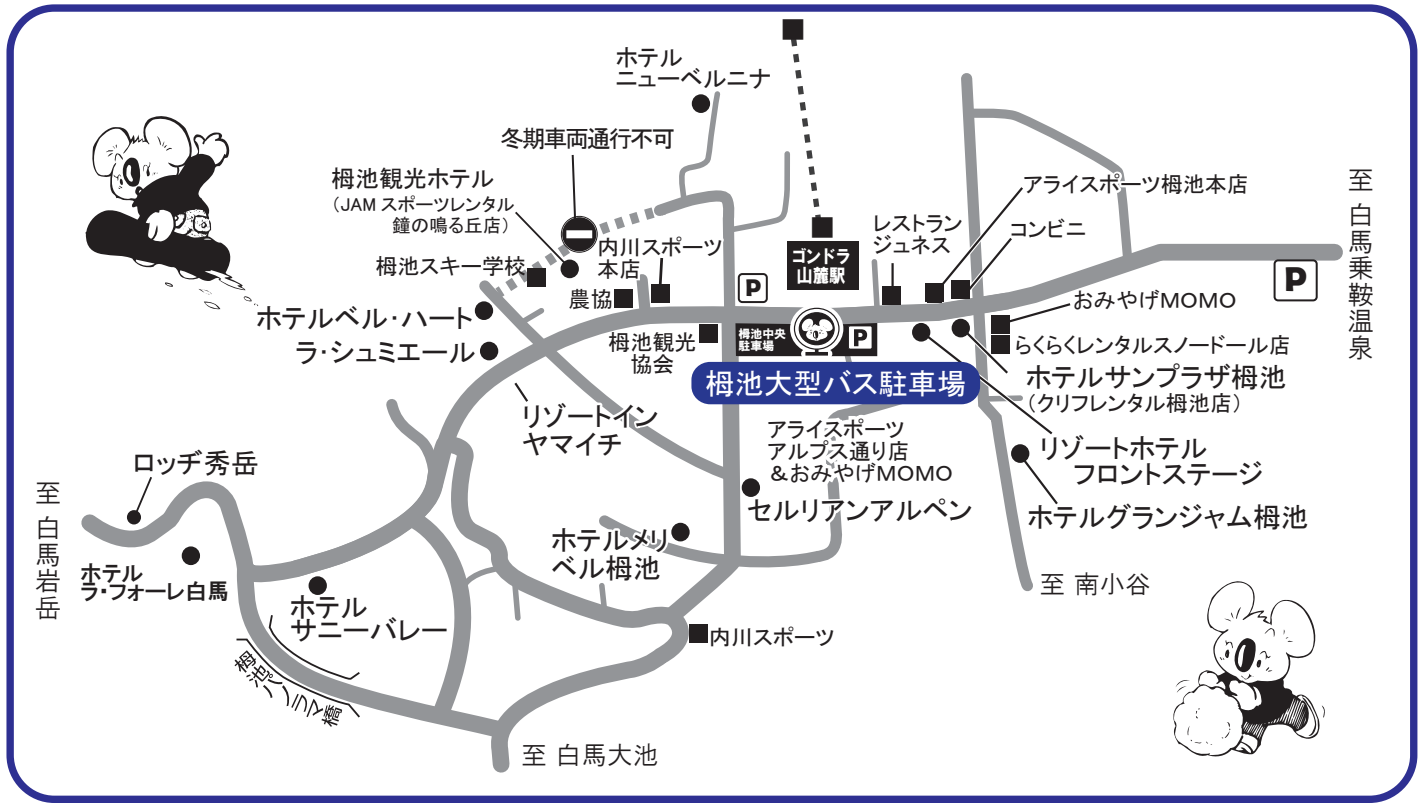

# つがいけ マウンテンリゾート

緊急連絡先 052-232-7352

現地バス停  
& 出発時間

**桐池大型バス駐車場**  
 15:40 出発  
集合時間は復路乗車券にてご確認ください

## ◆つがいけマウンテンリゾート宿泊施設一覧

〒399-9422 長野県北安曇郡小谷村 桐池高原

NO.	宿泊施設名	TEL(0261)	バス停&バス停までの時間	最寄りのスキー場までの時間	利用レンタルショップ
①	ホテル サンプルザ桐池	83-2423	桐池大型バス駐車場 / 徒歩1分	徒歩1分	クリフレタル 桐池店
②	ホテル ベル・ハート	83-2332	桐池大型バス駐車場 / 徒歩3分	徒歩1分	JAM スポーツレンタル 鐘の鳴る丘店
③	ホテル グランジャム桐池	85-4771	桐池大型バス駐車場 / 徒歩5分	徒歩5分	アライスポーツ 桐池本店
④	ホテル サニーバレー ※	83-2109	桐池大型バス駐車場 / 徒歩11分	徒歩1分	アライスポーツ 桐池本店
⑤	リゾートホテル フロントステージ	83-2309	桐池大型バス駐車場 / 徒歩1分	徒歩1分	クリフレタル 桐池店
⑥	桐池観光ホテル	85-0346	桐池大型バス駐車場 / 徒歩5分	目の前	JAM スポーツレンタル 鐘の鳴る丘店
⑦	ホテル メリベル桐池	83-2114	桐池大型バス駐車場 / 徒歩6分	徒歩5分	アライスポーツ アルプス通り店 または 宿泊施設

※リフト乗り場まで送迎になる場合があります。

最寄りの I.C から  
スキー場までの時間

長野自動車道安曇野 I.C  
より車で約90分

クーポンお渡し場所

【マイカープラン】  
 宿泊先フロント  
 【バスプラン】  
 集合場所受付カウンター

レンタルショップ TEL

レンタルショップ名	TEL(0261)
クリフレタル 桐池店	71-5287
アライスポーツ 中央通り店	83-2627
アライスポーツ アルプス通り店	71-5515
JAM スポーツレンタル 鐘の鳴る丘店	71-5055