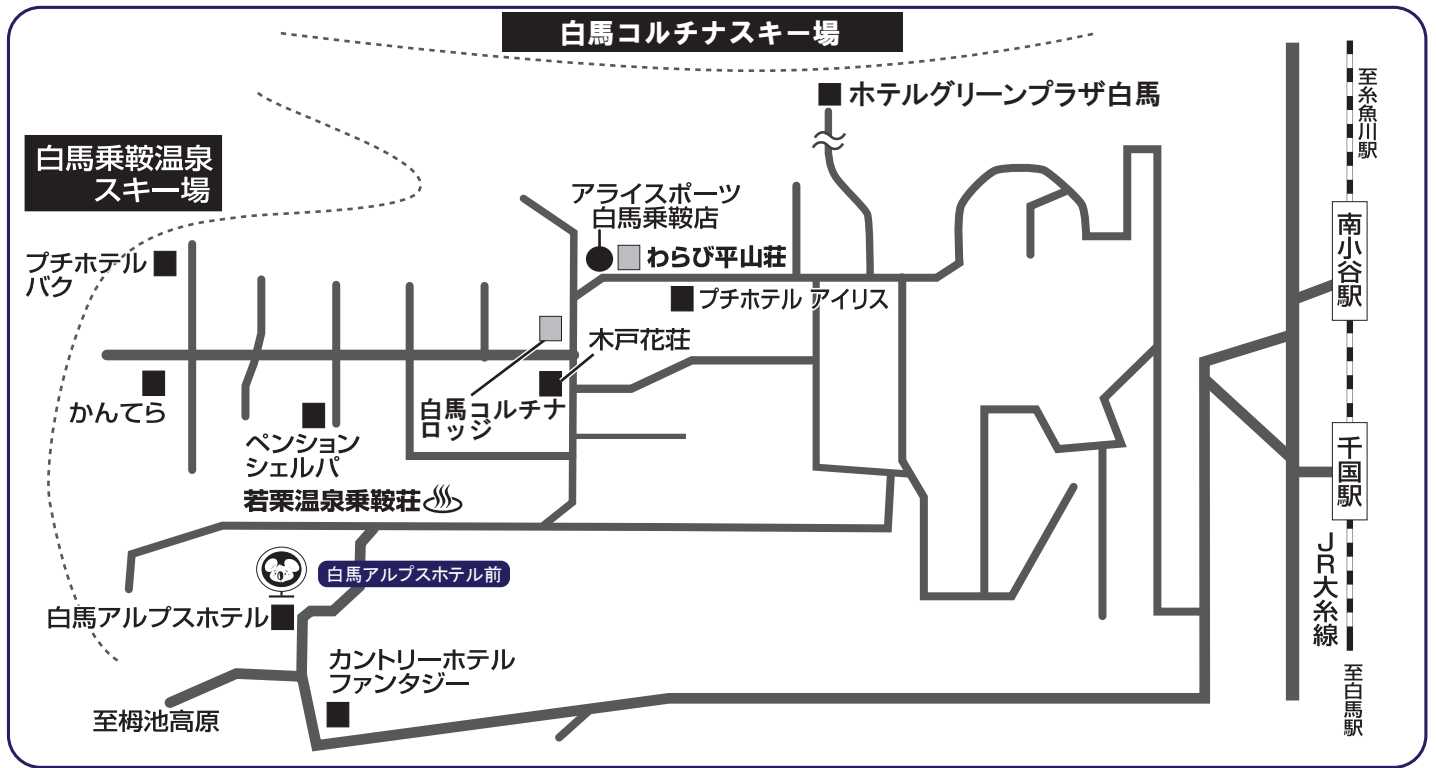

白馬コルチナ & 白馬乗鞍温泉

緊急連絡先
052-232-7352

現地バス停
& 出発時間

白馬アルプスホテル前
15:25 出発
集合時間は復路乗車券にてご確認ください

◆ 白馬コルチナ宿泊施設一覧

〒399-9422 長野県北安曇郡小谷村 白馬コルチナ

NO.	宿泊施設名	TEL(0261)	バス停&バス停までの時間	最寄りのスキー場までの時間	利用レンタルショップ
①	ホテルグリーンプラザ白馬	82-2236	——	目の前	宿泊施設内レンタルショップ

◆ 白馬乗鞍温泉宿泊施設一覧

〒399-9422 長野県北安曇郡小谷村 白馬乗鞍

NO.	宿泊施設名	TEL(0261)	バス停&バス停までの時間	最寄りのスキー場までの時間	利用レンタルショップ
①	白馬アルプスホテル	82-2811	白馬アルプスホテル前 / 目の前	目の前	宿泊施設内レンタルショップ
①	わらび平山荘	82-2141	——	徒歩3分	アライスポーツ白馬乗鞍店

最寄りのICからスキー場までの時間

長野自動車道安曇野ICより車で
【白馬コルチナ】 約100分
【白馬乗鞍温泉】 約 90分

クーポンお渡し場所

【マイカープラン】 宿泊先フロント
【バスプラン】 集合場所受付カウンター
※白馬アルプスホテルプランのみ

レンタルショップTEL

レンタルショップ名	TEL(0261)
アライスポーツ白馬乗鞍店	82-2162

現地案内

白馬乗鞍観光協会 0261-82-3187
コルチナスキースクール0261-82-3193
白馬乗鞍スキースクール 0261-82-2571
白馬乗鞍H・Aスノーボードスクール 0261-82-2856
小谷村診療所 0261-82-2044