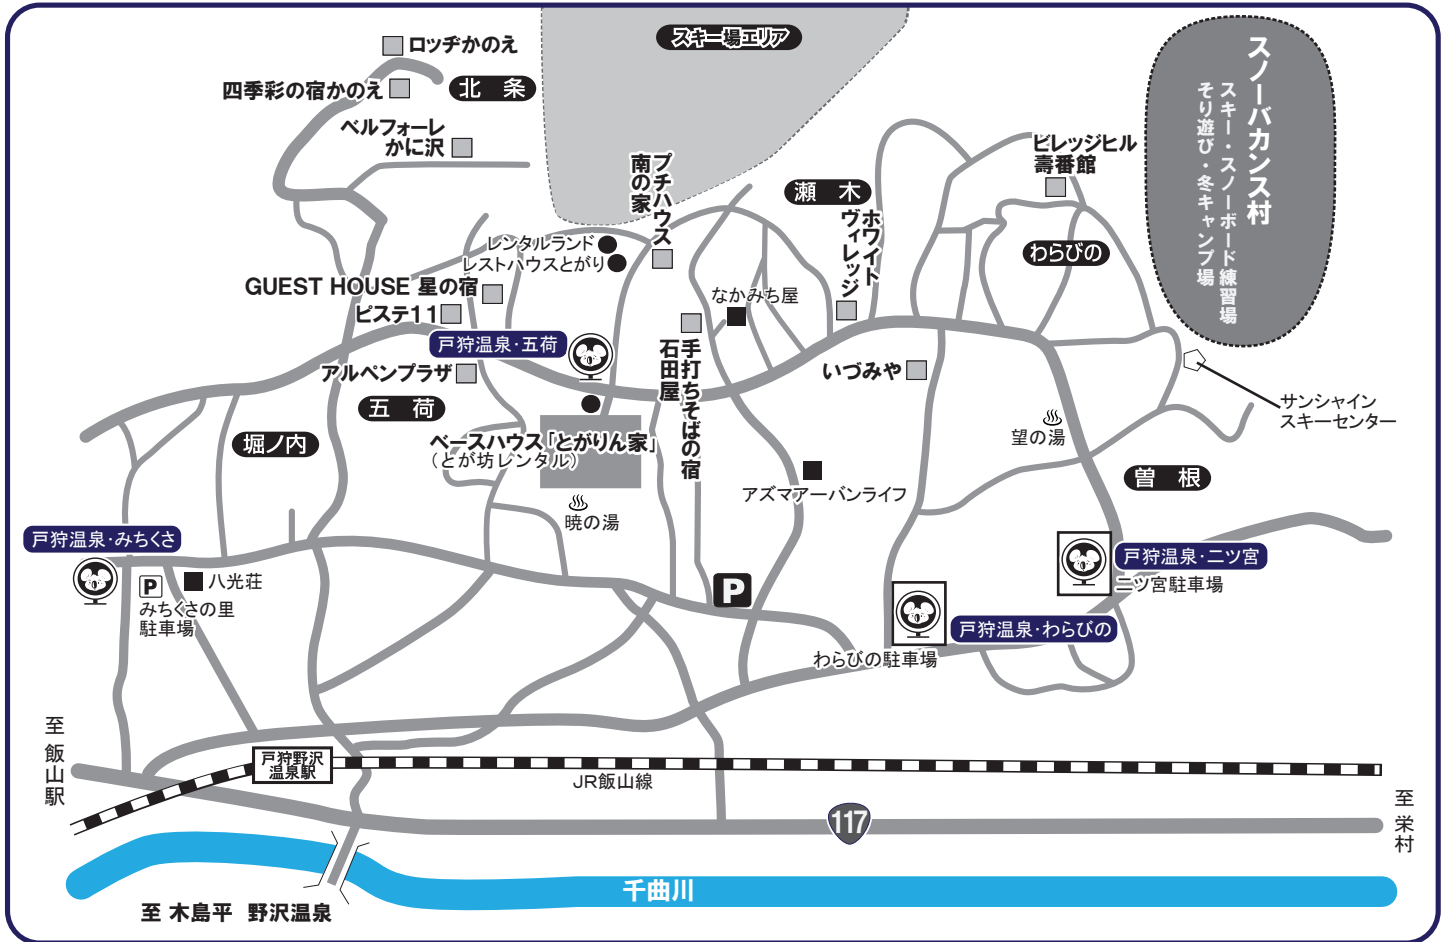

# 戸狩温泉

現地早朝到着時  
の緊急連絡先

(AM7:00~AM10:00)

080-6019-5157

※バス車内での忘れ物等については  
10:00以降はTEL06-6391-8801  
迄お問い合わせ下さい。

現地バス停 集合場所 & 出発時間	戸狩温泉・みちくさ	戸狩温泉・五荷	戸狩温泉・わらびの	戸狩温泉・二ツ宮
※集合時間は出発時間の 10分前集合	みちくさの里駐車場	とがりん家前ロータリー	わらびの駐車場	二ツ宮駐車場
	<b>18:30出発</b>	<b>18:35出発</b>	<b>18:45出発</b>	<b>18:50出発</b>

## ◆戸狩温泉宿泊施設一覧

〒389-2411長野県飯山市 戸狩温泉スキー場

NO.	宿泊施設名	TEL(0269)	バス停&バス停までの時間	最寄りのスキー場までの時間	利用レンタルショップ
①	手打ちそばの宿 石田屋	65-2121	とがりん家前ロータリー / 徒歩2分	徒歩2分	とが坊レンタル
②	プチハウス南の家	65-2131	とがりん家前ロータリー / 徒歩1分	徒歩1分	とが坊レンタル
③	GUEST HOUSE 星の宿	69-7878	とがりん家前ロータリー / 徒歩1分	徒歩0分	とが坊レンタル
④	ベルフォーレかに沢	65-2163	——	徒歩5分	とが坊レンタル
⑤	ピステ 11	65-2123	とがりん家前ロータリー / 徒歩5分	徒歩4分	とが坊レンタル
⑥	アルペンプラザ	65-2000	とがりん家前ロータリー / 徒歩4分	徒歩3分	宿泊施設
⑦	ホワイトヴィレッジ	65-2161	とがりん家前ロータリー / 徒歩5分	徒歩3分	宿泊施設
⑧	いづみや	65-2115	わらびの駐車場 / 徒歩3分	シャトルバス 5分	とが坊レンタル
⑨	アズマアーバンライフ	65-4788	とがりん家前ロータリー / 徒歩3分	徒歩3分	とが坊レンタル
⑩	ビレッジヒル 壽番館	65-3098	二ツ宮駐車場 / 徒歩4分	シャトルバス 5分	とが坊レンタル

### クーポンお渡し場所

【マイカープラン】宿泊先フロント  
【バスプラン】集合場所受付カウンター

### 最寄りのICからスキー場までの時間

上越自動車道豊田飯山ICより車で約30分