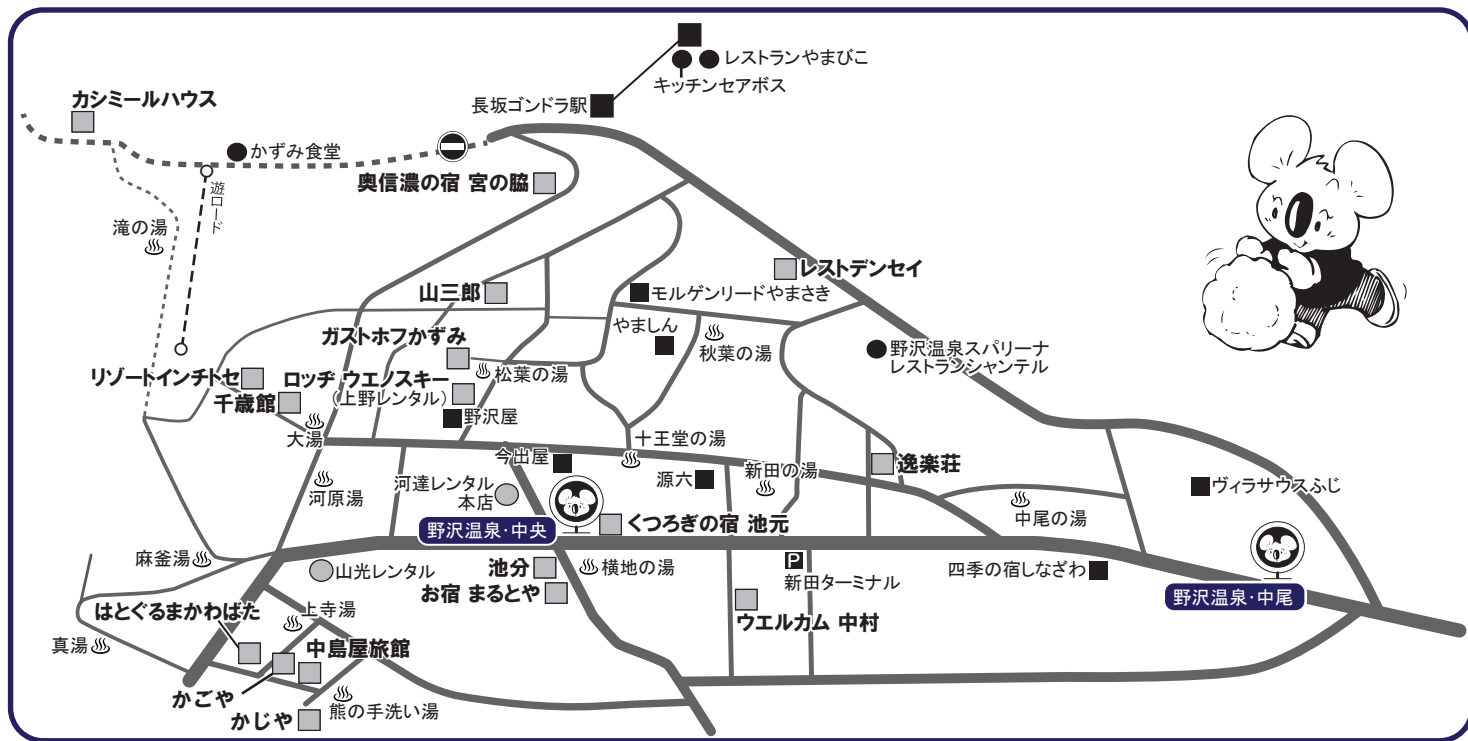

# 野沢温泉

現地早朝到着時の緊急連絡先 (AM7:00~AM10:00) **080-6019-5157**

※バス車内での忘れ物等については10:00以降にTEL06-6391-8801迄お問い合わせ下さい。

**現地バス停  
集合場所  
& 出発時間**  
※集合時間は出発時間の  
10分前集合

**野沢温泉・中央**  
野沢温泉中央バスターミナル  
**19:20出発**

**野沢温泉・中尾**  
中尾村営駐車場  
**19:30出発**

## ◆野沢温泉宿泊施設一覧

〒389-2502長野県下高井郡野沢温泉村

NO.	宿泊施設名	TEL(0269)	バス停&バス停までの時間	最寄りのスキー場までの時間	利用レンタルショップ
①	中島屋旅館	85-2058	野沢温泉中央バスターミナル / 徒歩5分	徒歩7分	山光レンタル
②	くつろぎの宿 池元	85-2209	野沢温泉中央バスターミナル / 徒歩1分	徒歩5分	河達レンタル 本店
③	ロッヂ ウエノスキー	85-2706	野沢温泉中央バスターミナル / 徒歩4分	徒歩5分	上野レンタル
④	はとぐるま かわばた	85-2336	野沢温泉中央バスターミナル / 徒歩7分	徒歩5分	山光レンタル
⑤	ガストホフ かずみ	85-2268	野沢温泉中央バスターミナル / 徒歩4分	徒歩5分	上野レンタル
⑥	千歳館	85-2009	野沢温泉中央バスターミナル / 徒歩5分	徒歩2分	上野レンタル
⑦	リゾートイン チトセ	85-2273	野沢温泉中央バスターミナル / 徒歩6分	徒歩1分	上野レンタル
⑧	カシ米尔ハウス	85-3179	野沢温泉中央バスターミナル / 徒歩15分	目の前	山光レンタル 本店 ※①
⑨	お宿 まるとや	85-2235	野沢温泉中央バスターミナル / 徒歩6分	徒歩8分	河達レンタル 本店
⑩	奥信濃の宿 宮の脇	85-2466	野沢温泉中央バスターミナル / 徒歩6分	徒歩6分	上野レンタル
⑪	逸楽荘	85-2250	野沢温泉中央バスターミナル / 徒歩6分	徒歩14分	河達レンタル 本店
⑫	山三郎	85-2196	野沢温泉中央バスターミナル / 徒歩5分	徒歩6分	上野レンタル
⑬	池分	85-2317	野沢温泉中央バスターミナル / 徒歩6分	徒歩8分	河達レンタル 本店
⑭	レストデンセイ	85-2315	野沢温泉中央バスターミナル / 徒歩8分	徒歩5分	上野レンタル
⑮	かじや	85-2387	野沢温泉中央バスターミナル / 徒歩5分	徒歩7分	山光レンタル 本店
⑯	かごや	85-2304	野沢温泉中央バスターミナル / 徒歩5分	徒歩7分	山光レンタル 本店

### ※① 【レンタルのご案内】

宿泊先から徒歩5分にある遊ロードをご利用いただき山光レンタルをご利用下さい。

ご返却も遊ロード運行時間内にご返却下さい。(遊ロード運行時間 8:00 ~ 16:40)

※遊ロード→山光レンタルまで徒歩5分

#### クーポンお渡し場所

【マイカープラン】宿泊先フロント  
【バスプラン】集合場所受付カウンター