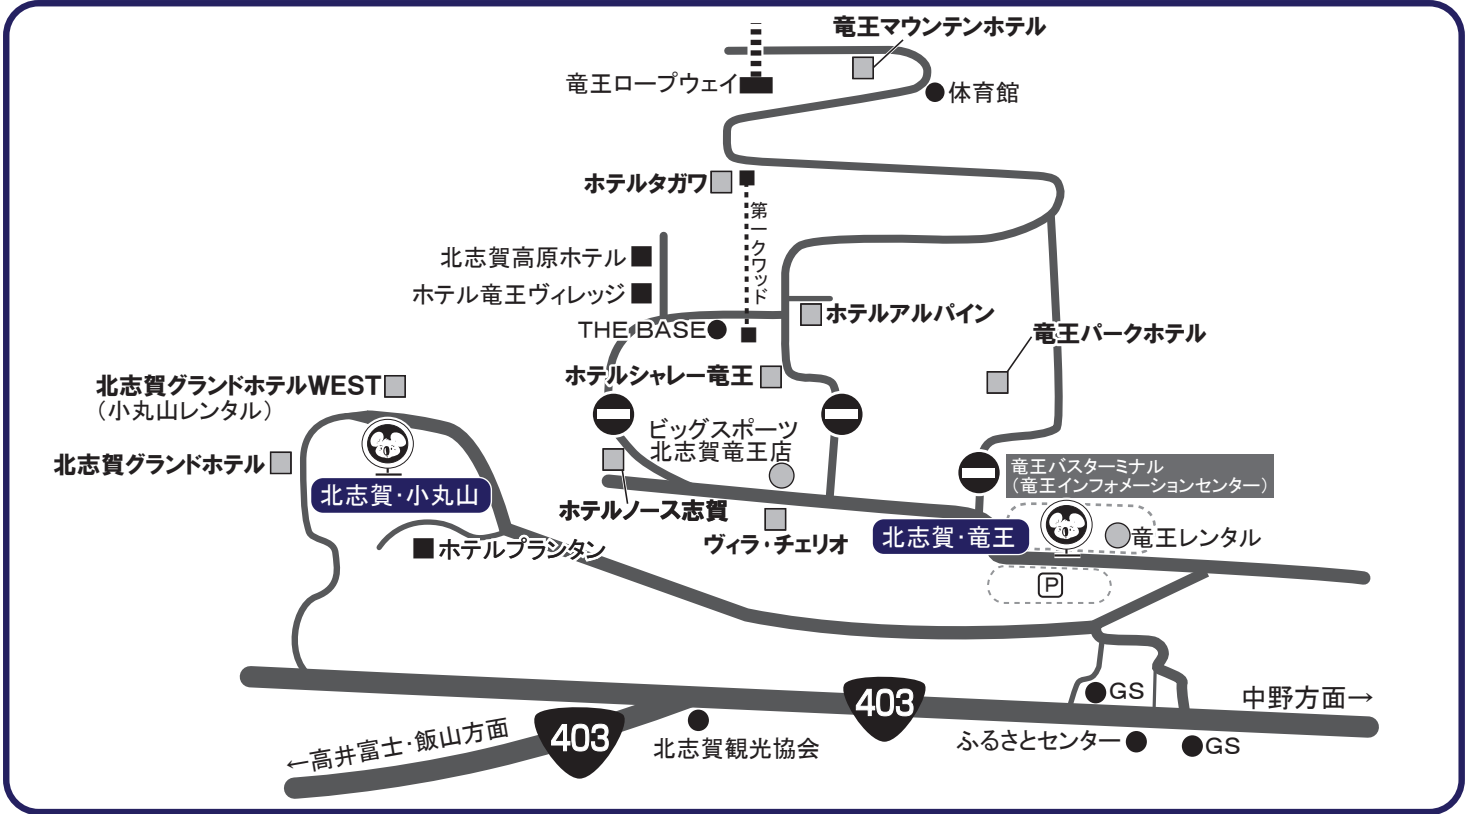

# 北志賀・竜王スキーパーク & 北志賀小丸山

現地早朝到着時の緊急連絡先  
(AM7:00~AM10:00)

**080-6019-5157**

バス内での忘れ物等については10:00以降  
に06-6391-8801 迄お問い合わせ下さい。

**現地バス停  
集合場所  
& 出発時間**  
※集合時間は出発時間の  
10分前集合

**北志賀・小丸山**  
北志賀グランドホテル WEST 内  
**20:20 出発**

**北志賀・竜王**  
竜王バスターミナル  
**20:25 出発**

## ◆竜王スキーパーク宿泊施設一覧

〒381-0405 長野県下高井郡山ノ内町 竜王

NO.	宿泊施設名	TEL(0269)	バス停 & バス停までの時間	最寄りのスキー場までの時間	利用レンタルショップ
①	ホテル ノース志賀 (東館・南館)	33-7111	竜王バスターミナル / 徒歩4分	徒歩1分	宿泊施設
②	ホテル タガワ (東館・西館)	33-6111	竜王バスターミナル / 送迎5分 ※①	目の前	宿泊施設
③	ホテル アルパイン	33-7337	竜王バスターミナル / 徒歩5分	徒歩0分	宿泊施設
④	ホテル シャレー竜王	33-6311	竜王バスターミナル / 徒歩3分	徒歩0分	宿泊施設
⑤	ヴィラ・チェリオ	33-7070	竜王バスターミナル / 徒歩3分	徒歩2分	宿泊施設
⑥	竜王パークホテル	33-7866	竜王バスターミナル / 徒歩1分	徒歩0分	竜王レンタル
⑦	竜王マウンテンホテル	38-0905	竜王バスターミナル / 送迎7分 ☎	目の前	竜王レンタル

### クーポンお渡し場所

【マイカープラン】宿泊先フロント  
【バスプラン】集合場所受付カウンター