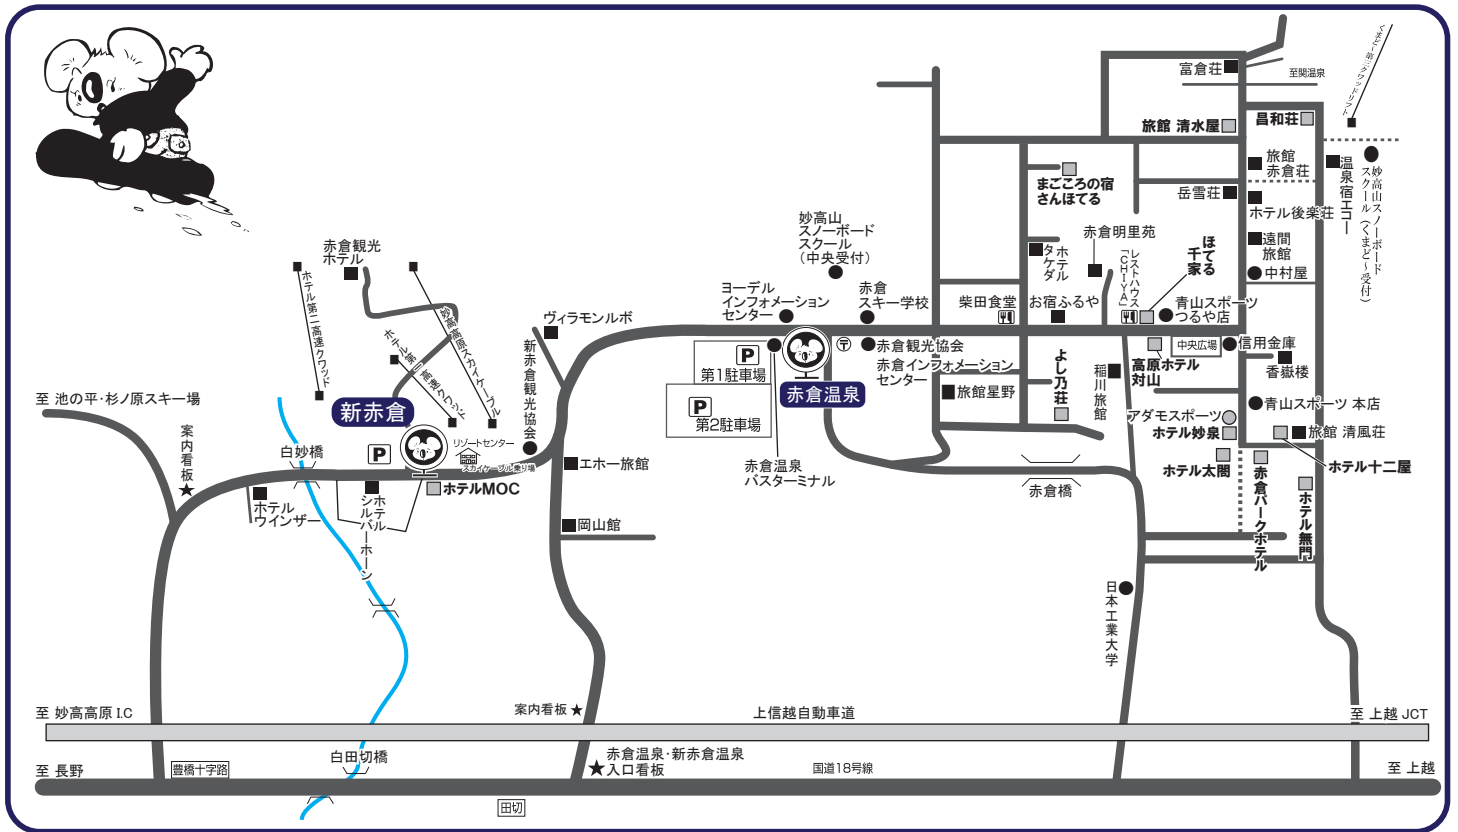

赤倉温泉 & 赤倉観光リゾート

現地早朝到着時の緊急連絡先
(AM7:00~AM10:00)

080-6019-5157

バス内での忘れ物等については10:00以降
に06-6391-8801迄お問い合わせ下さい。

※赤倉温泉街から赤倉観光リゾートスキー場まで無料シャトルバスも運行しております。(別紙)

**現地バス停
集合場所
& 出発時間**
※集合時間は出発時間の
10分前集合

新赤倉	赤倉温泉
ホテルモック前	赤倉温泉バスターミナル
21:55出発	22:00出発

◆赤倉温泉 & 赤倉観光リゾート宿泊施設一覧

〒949-2111 新潟県妙高市 赤倉温泉

No.	宿泊施設名	TEL(0255)	バス停 & バス停までの時間	赤倉温泉までの時間	赤倉観光リゾートまでの時間	利用レンタルショップ
①	ホテル太閤	70-4195	赤倉温泉バスターミナル / 徒歩7分	徒歩4分	徒歩10分(シャトルバス3分)	宿泊施設
②	高原ホテル対山	87-2065	赤倉温泉バスターミナル / 徒歩3分	徒歩5分	徒歩5分	アダモスポーツ
③	赤倉パークホテル	87-2221	赤倉温泉バスターミナル / 徒歩7分	徒歩4分	徒歩10分(シャトルバス3分)	アダモスポーツ
④	ホテル妙泉	87-2059	赤倉温泉バスターミナル / 徒歩7分	徒歩4分	徒歩10分(シャトルバス3分)	アダモスポーツ
⑤	ホテル十二屋	87-3128	赤倉温泉バスターミナル / 徒歩8分	徒歩4分	徒歩10分(シャトルバス3分)	アダモスポーツ
⑥	まごころの宿さんほてる	87-2610	赤倉温泉バスターミナル / 徒歩5分	徒歩5分	徒歩6分	アダモスポーツ
⑦	ホテル無門	87-2266	赤倉温泉バスターミナル / 徒歩10分	徒歩5分	徒歩13分(シャトルバス3分)	アダモスポーツ
⑧	旅館清水屋	87-2026	赤倉温泉バスターミナル / 徒歩6分	徒歩2分	徒歩4分	アダモスポーツ
⑨	ほてる千家	87-3012	赤倉温泉バスターミナル / 徒歩3分	徒歩3分	徒歩4分	アダモスポーツ
⑩	昌和荘	87-2339	赤倉温泉バスターミナル / 徒歩10分	徒歩1分	徒歩7分(シャトルバス3分)	アダモスポーツ
⑪	よし乃荘	87-2241	赤倉温泉バスターミナル / 徒歩5分	徒歩5分	徒歩5分	アダモスポーツ
⑫	ホテルMOC	87-2500	ホテルモック前 / 徒歩0分	—	徒歩0分	宿泊施設

現地案内

赤倉温泉観光協会 0255-87-2165
赤倉温泉スキー場 0255-87-2125
赤倉観光リゾートスキー場 0255-87-2503

クーポンお渡し場所

【マイカープラン】宿泊先フロント
【バスプラン】集合場所受付カウンター

最寄りのICからスキー場までの時間

上越自動車道妙高高原ICより車で約10分

日帰りプラン利用施設

ヨーデルインフォメーションセンター (TELなし) 【レンタル貸出先】アダモスポーツ
ホテル太閤 0255-70-4195 【レンタル貸出先】利用施設

レンタルショップTEL

レンタルショップ名	TEL(0255)
アダモスポーツ	87-2900