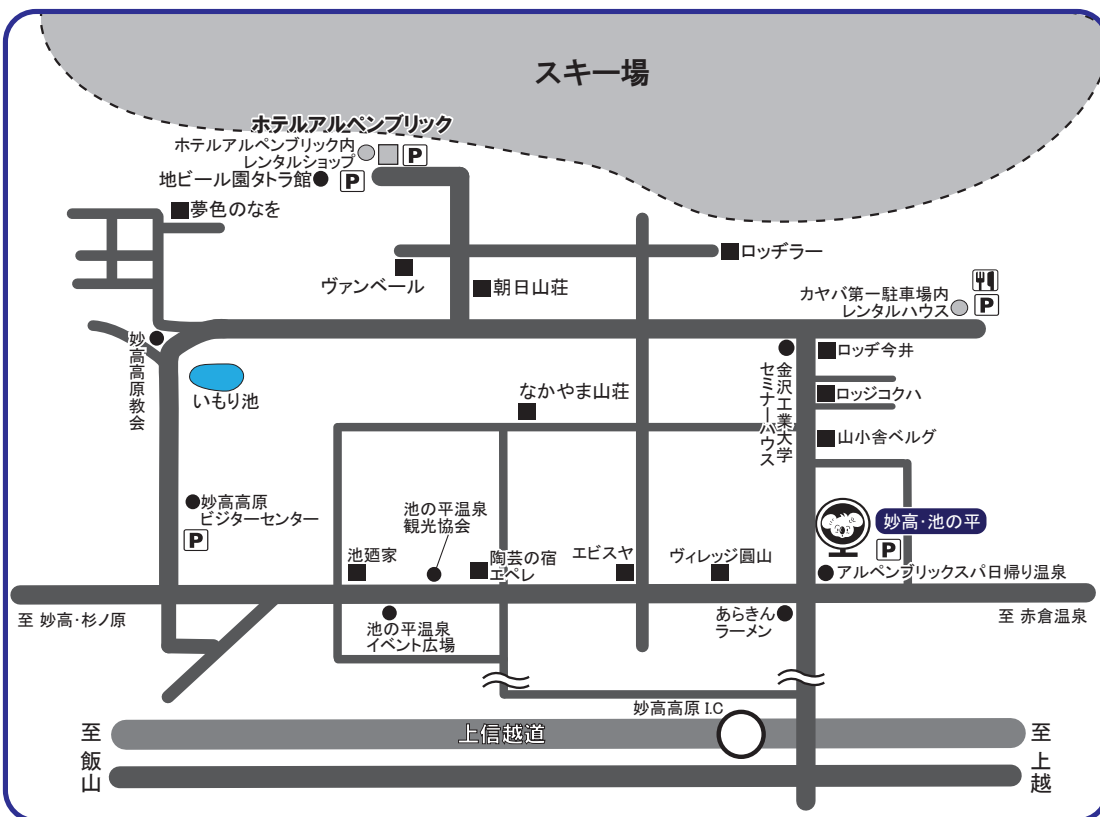

### レンタルショップTEL

レンタルショップ名	TEL(0255)
宮前スポーツ	86-6085
仲町レンタル	86-6501

## ◆妙高杉ノ原施設一覧

〒949-2113 新潟県妙高市 杉野沢

NO.	宿泊施設名	TEL(0255)	バス停&バス停までの時間	最寄りのスキー場までの時間	利用レンタルショップ
①	美雪荘	86-6026	宮前商店前 / 徒歩1分	徒歩5分	宮前スポーツ・仲町レンタル
②	ロッジ雪達磨	86-6165	消防小屋前 / 徒歩3分	徒歩5分	宮前スポーツ・仲町レンタル
③	岡田荘	86-6116	消防小屋前 / 徒歩1分	徒歩5分	宮前スポーツ・仲町レンタル
④	富士美荘	86-6113	宮前商店前 / 徒歩4分	徒歩3分	宮前スポーツ・仲町レンタル
⑤	さつき荘	86-6145	宮前商店前 / 徒歩3分	徒歩7分	宮前スポーツ・仲町レンタル

# 妙高高原・池の平

## 現地バス停集合時間&出発時間

※集合時間は出発時間の10分前集合