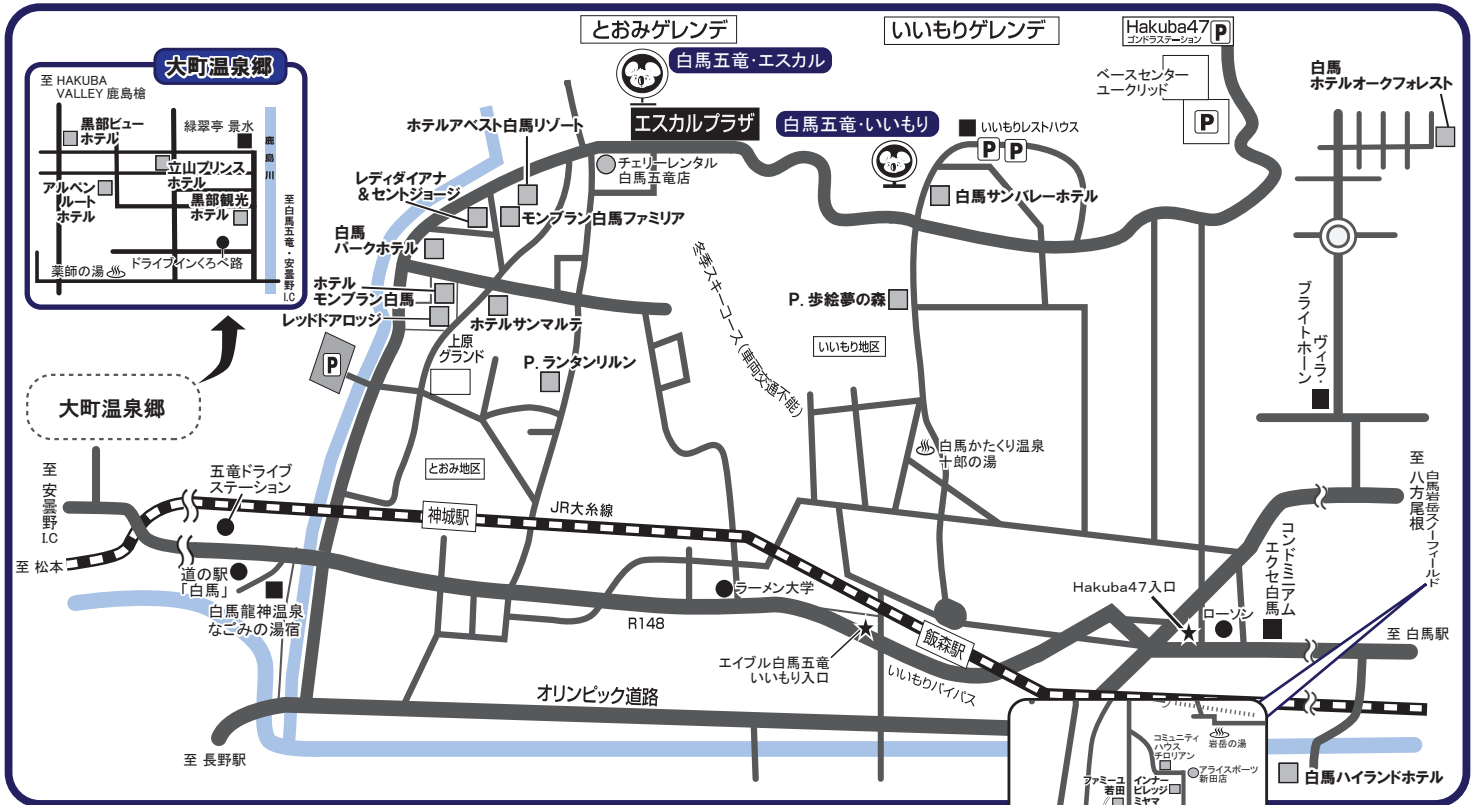

エイブル白馬五竜&Hakuba47

現地早朝到着時の緊急連絡先
(AM7:00~AM10:00)
080-6019-5157

バス車内での忘れ物
等については10:00
以降に06-6391-8801
迄お問い合わせ下さい。

**現地バス停
集合場所
& 出発時間**
※集合時間は出発時間の
10分前集合

白馬五竜・いいもり
白馬サンバレーホテルロビー
20:25 出発

白馬五竜・エスカル
五竜エスカルプラザロビー
21:00 出発

※左記の大きな地図は別紙
白馬岩岳スノーフィールド
にあります。

◆エイブル白馬五竜&Hakuba47 宿泊施設一覧

〒399-9301 長野県北安曇郡白馬村 (①~⑮) / 岩岳 (⑳)
〒398-0001 長野県大町市 大町温泉郷 (⑯~⑲)

NO.	宿泊施設名	TEL(0261)	バス停(集合場所) & バス停までの時間	最寄りのスキー場までの時間	利用レンタルショップ
①	白馬サンバレーホテル ※①	75-3948	エスカルプラザロビー / シャトルバス5分	目の前	チェリーレンタル 白馬五竜店
②	ホテル モンブラン白馬	75-2550	エスカルプラザロビー / 徒歩7分	徒歩7分	チェリーレンタル 白馬五竜店
③	モンブラン白馬ファミリア	75-2275	エスカルプラザロビー / 徒歩3分	徒歩3分	チェリーレンタル 白馬五竜店
④	ホテル サンマルテ	75-2133	エスカルプラザロビー / 徒歩7分	徒歩7分	チェリーレンタル 白馬五竜店
⑤	レディダイアナ&セントジョージ	75-3525	エスカルプラザロビー / 徒歩5分	徒歩5分	チェリーレンタル 白馬五竜店
⑥	白馬パークホテル	75-3151	エスカルプラザロビー / 徒歩7分	徒歩7分	チェリーレンタル 白馬五竜店
⑦	ペンション歩絵夢の森	75-3275	白馬サンバレーホテルロビー / 徒歩1分	徒歩1分	宿泊施設 または チェリーレンタル 白馬五竜店
⑧	リゾートペンション エルモンテ	75-3555	エスカルプラザロビー / 徒歩3分	徒歩3分	チェリーレンタル 白馬五竜店
⑨	コンドミニアム五竜	75-3768	エスカルプラザロビー / 徒歩5分	目の前	チェリーレンタル 白馬五竜店
⑩	ペンショオーネ ランタンリルン	75-3217	エスカルプラザロビー / 徒歩7分	徒歩7分	チェリーレンタル 白馬五竜店
⑪	ホテルアベスト白馬リゾート	85-2892	エスカルプラザロビー / 徒歩1分	徒歩1分	チェリーレンタル 白馬五竜店
⑫	リゾートイン シュニー	75-2576	エスカルプラザロビー / 徒歩7分	徒歩7分	チェリーレンタル 白馬五竜店
⑬	レッドアロッジ ※②	75-2550	エスカルプラザロビー / 徒歩7分	徒歩7分	チェリーレンタル 白馬五竜店
⑭	白馬ハイランドホテル ※①	72-3450	エスカルプラザロビー / シャトルバス20分	シャトルバス 20分	チェリーレンタル 白馬五竜店
⑮	白馬ホテル オークフォレスト ※①	85-2135	エスカルプラザロビー / シャトルバス15分	シャトルバス 10分	チェリーレンタル 白馬五竜店
⑯	アルペンルートホテル ※①	85-2299	エスカルプラザロビー / シャトルバス25分	シャトルバス 25分	チェリーレンタル 白馬五竜店
⑰	黒部ビューホテル ※①	22-3515	エスカルプラザロビー / シャトルバス30分	シャトルバス 30分	チェリーレンタル 白馬五竜店
⑱	黒部観光ホテル ※①	22-1520	エスカルプラザロビー / シャトルバス25分	シャトルバス 25分	チェリーレンタル 白馬五竜店
⑲	立山プリンスホテル ※①	22-5131	エスカルプラザロビー / シャトルバス25分	シャトルバス 25分	チェリーレンタル 白馬五竜店
⑳	フェルゼイン岳水	72-2785	新田バスセンター / 徒歩5分	シャトルバス 30分	アライスポーツ 新田店

最寄りのICからスキー場までの時間
長野自動車道安曇野ICより車で約70分
クーポンお渡し場所
【マイカープラン】 宿泊先フロント
【バスプラン】 集合場所受付カウンター

日帰りプラン利用施設
エスカルプラザ 0261-75-2101
【レンタル貸出先】 チェリーレンタル 白馬五竜店
レンタルショップTEL

レンタルショップ名	TEL(0261)
チェリーレンタル 白馬五竜店	75-2114
アライスポーツ 新田店	72-7030