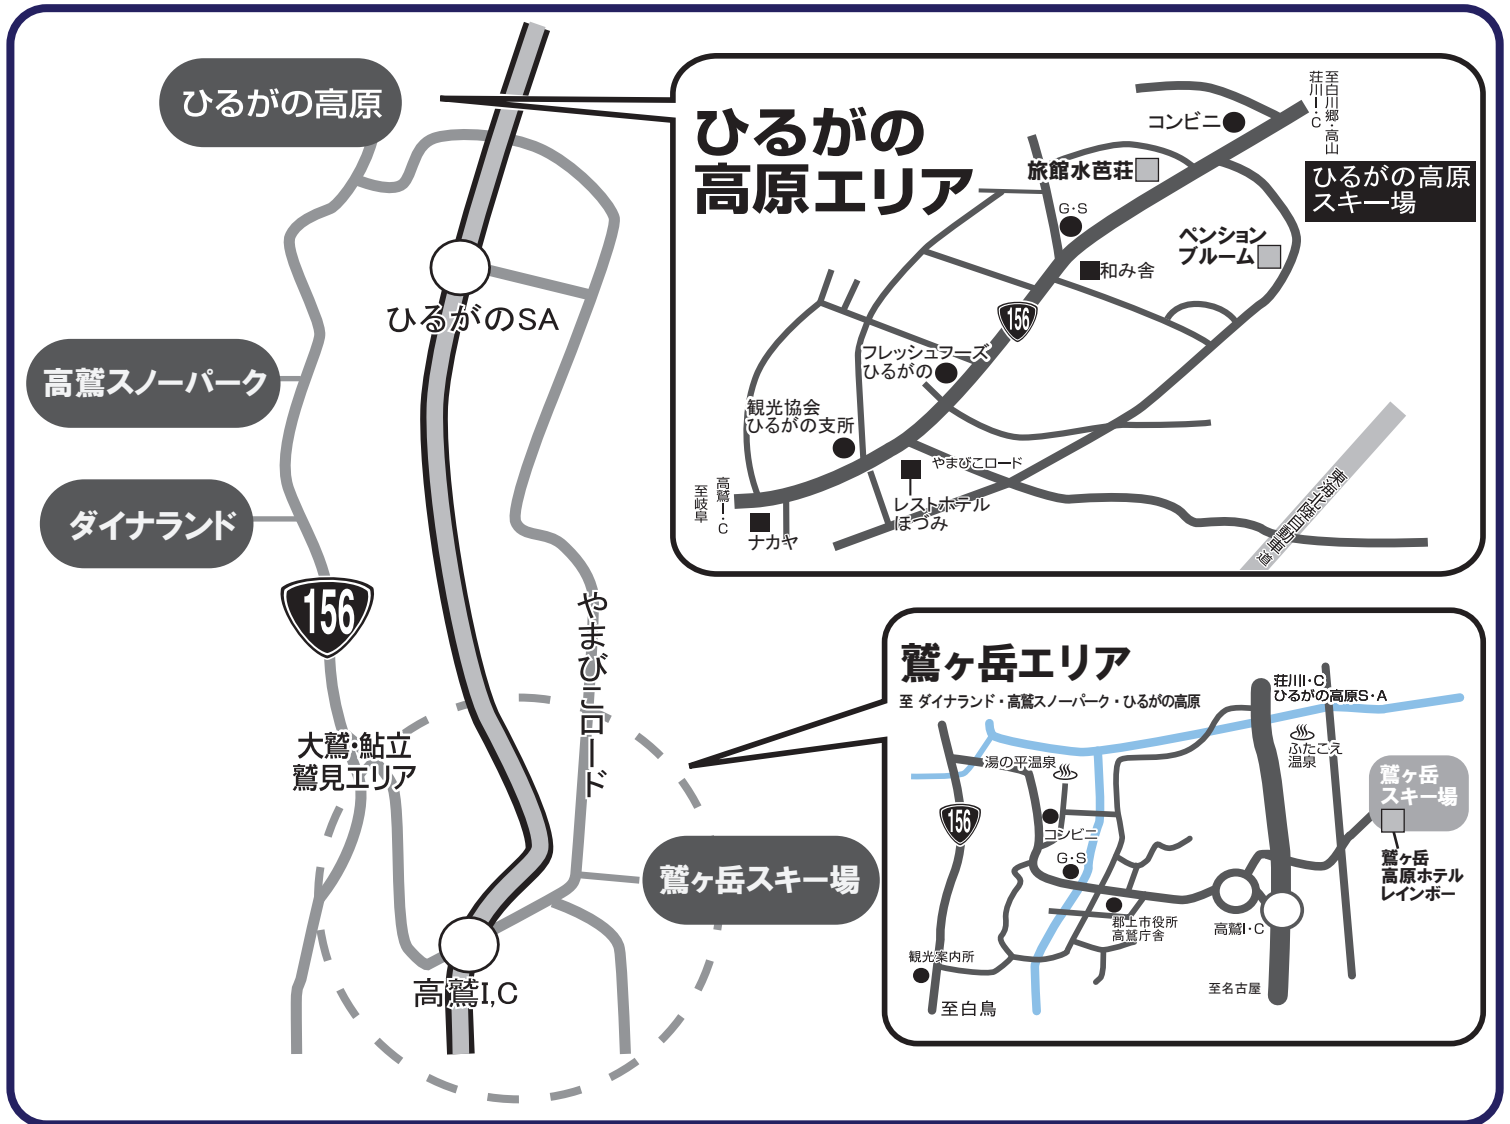

# 近郊エリア <奥美濃・高鷲エリア>

## ◆ 鷲ヶ岳スキー場宿泊施設一覧

NO.	宿泊施設名	TEL(0575)	鷲ヶ岳スキー場までの時間	ダイナランドまでの時間	高鷲スノーパークまでの時間	ひるがの高原までの時間	住所
①	鷲ヶ岳高原ホテル・レインボー	72-5511	目の前	—	—	—	岐阜県郡上市高鷲町大鷲 3250

## ◆ ひるがの高原地区宿泊施設一覧

NO.	宿泊施設名	TEL(0575)	鷲ヶ岳スキー場までの時間	ダイナランドまでの時間	高鷲スノーパークまでの時間	ひるがの高原までの時間	住所
①	旅館 水芭荘	73-2155	車 30分	車 15分	車 15分	徒歩3分	岐阜県郡上市高鷲町ひるがの 4670-94
②	ペンションブルーム	73-2710	車 30分	車 15分	車 15分	徒歩1分	岐阜県郡上市高鷲町ひるがの 4670-70

## 最寄りのICからスキー場までの時間

<鷲ヶ岳スキー場>  
東海北陸自動車道高鷲I.Cより車で約10分  
<ダイナランド><高鷲スノーパーク>  
東海北陸自動車道高鷲I.Cより車で約10分

<ひるがの高原>  
東海北陸自動車道ひるがの高原SAスマートインターより車で約5分